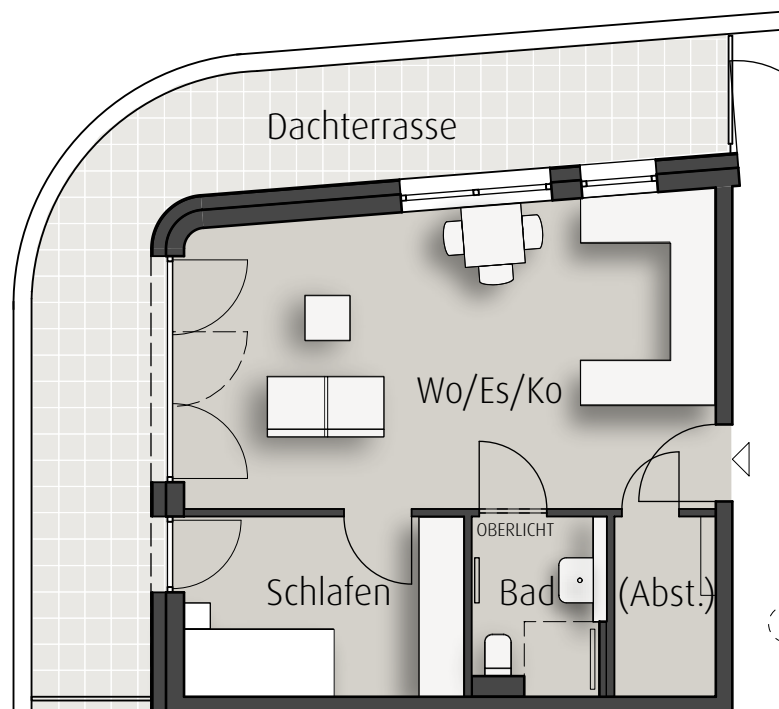


**2- Zi.- Wohnung**

Wohnen/ Essen/ Kochen	ca. 28,6 m ²
Schlafen	ca. 9,0 m ²
Bad	ca. 3,9 m ²
(Abst.	ca. 3,2 m ²)
Dachterrasse 23,6 m ² /4	ca. 5,9 m ²

Gesamtfläche**ca. 47,4 m²**

(Abst.)

=

Abstellraum innerhalb der Wohnung statt außerhalb-
Diese Abstellraumfläche zählt nicht zur Wohnfläche!