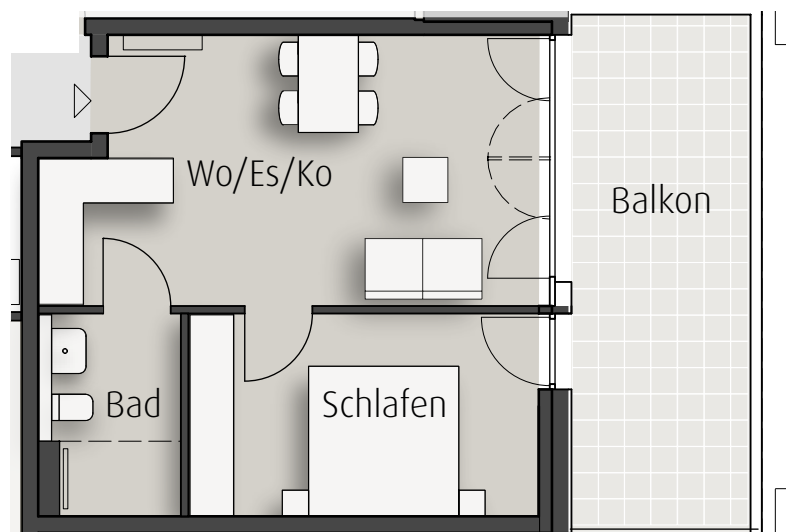


**2- Zi.- Wohnung**

Wohnen/ Essen/ Kochen	ca. 22,2 m ²
Schlafen	ca. 12,5 m ²
Bad	ca. 4,7 m ²
Balkon	ca. 8,7 m ²
17,3 m ² /2	

Gesamtfläche**ca. 48,1 m²**

(Abst.)

=

Abstellraum innerhalb der Wohnung statt außerhalb-
Diese Abstellraumfläche zählt nicht zur Wohnfläche!