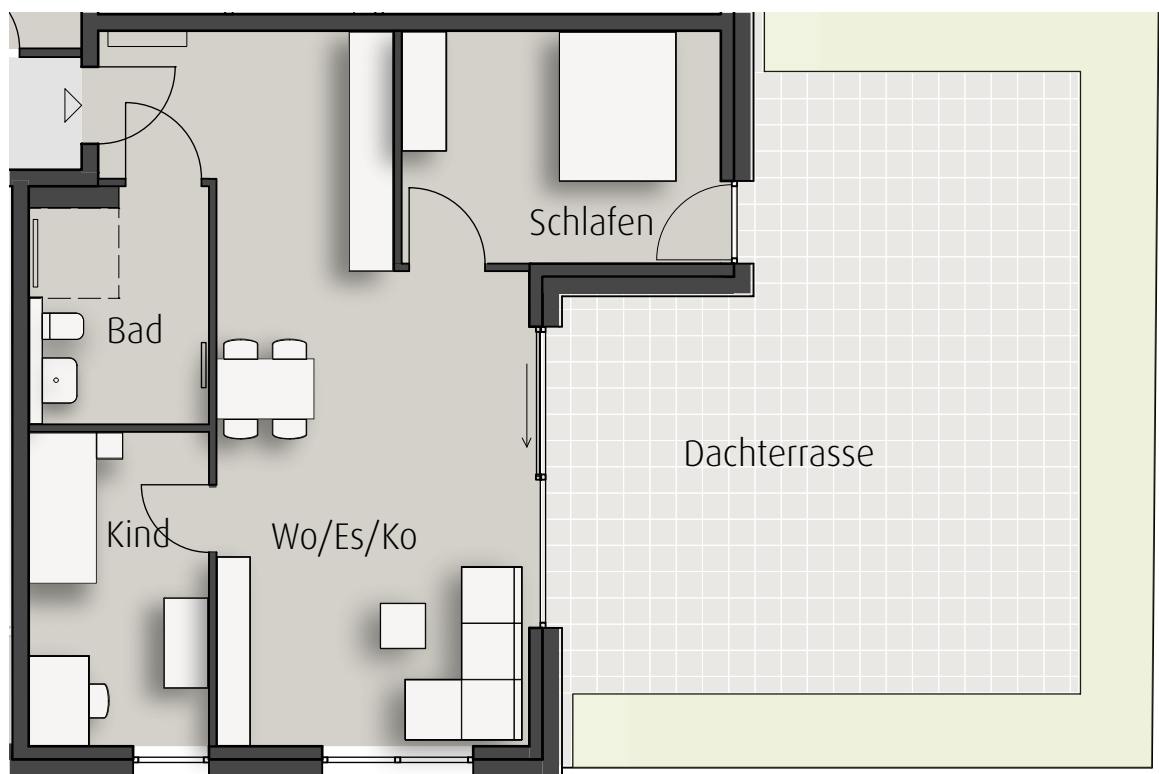

**3- Zi.- Wohnung**

Wohnen/ Essen/ Kochen .....	ca. 37,3 m <sup>2</sup>
Schlafen .....	ca. 13,2 m <sup>2</sup>
Bad .....	ca. 7,2 m <sup>2</sup>
Kind .....	ca. 10,1 m <sup>2</sup>
Dachterrasse .....52,1 m <sup>2</sup> /4	ca. 13,0 m <sup>2</sup>

**Gesamtfläche****ca. 80,8 m<sup>2</sup>**

(Abst.) = Abstellraum innerhalb der Wohnung statt außerhalb-  
Diese Abstellraumfläche zählt nicht zur Wohnfläche!