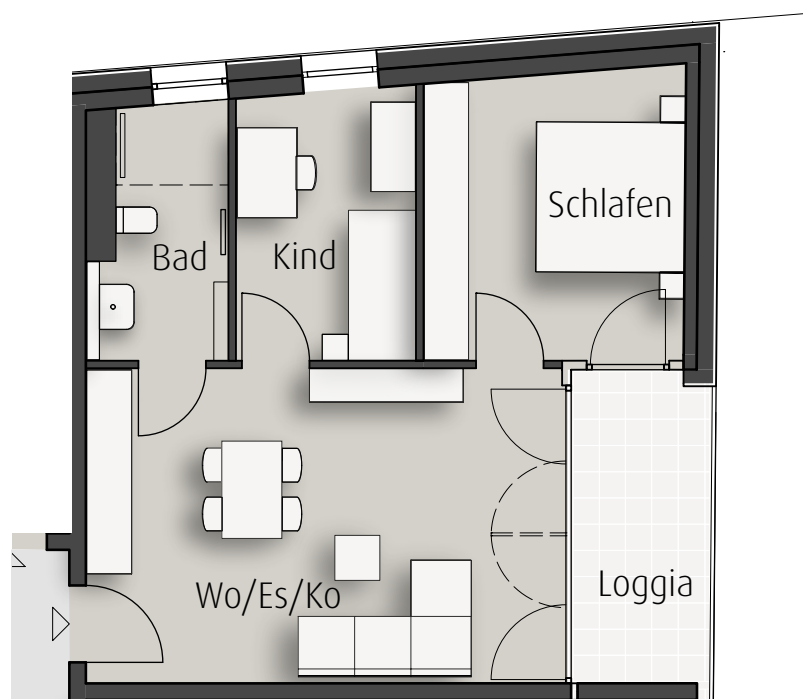


**2- Zi.- Wohnung**

Wohnen/ Essen/ Kochen	ca. 39,8 m ²
Schlafen	ca. 12,8 m ²
Bad	ca. 6,3 m ²
(Abst.)	ca. 5,3 m ²)

Gesamtfläche**ca. 58,9 m²**

(Abst.)

=

Abstellraum innerhalb der Wohnung statt außerhalb-
Diese Abstellraumfläche zählt nicht zur Wohnfläche!