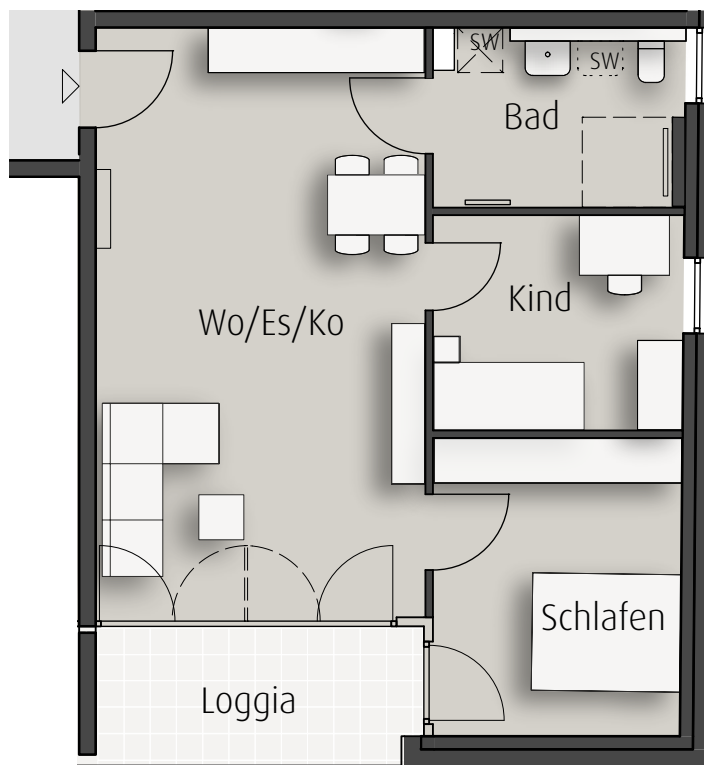

3- Zi.- Wohnung

Wohnen/ Essen/ Kochen	ca. 34,1 m ²
Schlafen	ca. 13,0 m ²
Bad	ca. 7,6 m ²
Kind	ca. 9,7 m ²
Loggia8,0 m ² /2	ca. 4,0 m ²

Gesamtfläche ca. 68,4 m²

(Abst.) = Abstellraum innerhalb der Wohnung statt außerhalb-
Diese Abstellraumfläche zählt nicht zur Wohnfläche!