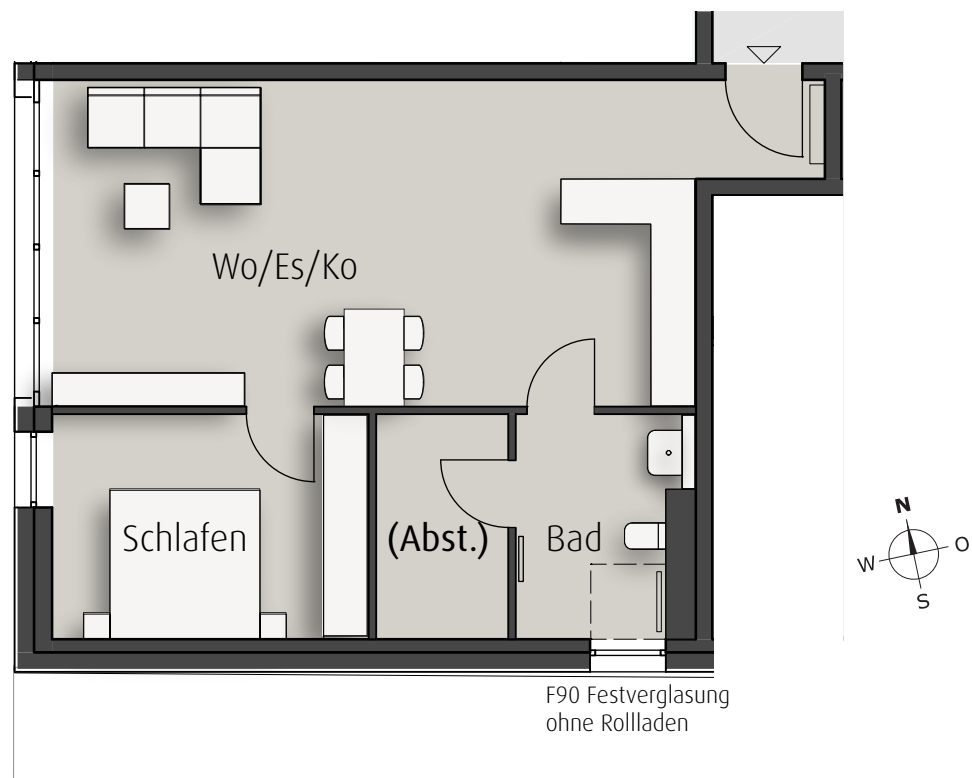


**2- Zi.- Wohnung**

Wohnen/ Essen/ Kochen .....	ca. 39,8 m <sup>2</sup>
Schlafen .....	ca. 12,8 m <sup>2</sup>
Bad .....	ca. 6,3 m <sup>2</sup>
( Abst. ....	ca. 5,3 m <sup>2</sup> )

**Gesamtfläche****ca. 58,9 m<sup>2</sup>**

(Abst.) = Abstellraum innerhalb der Wohnung statt außerhalb-  
Diese Abstellraumfläche zählt nicht zur Wohnfläche!