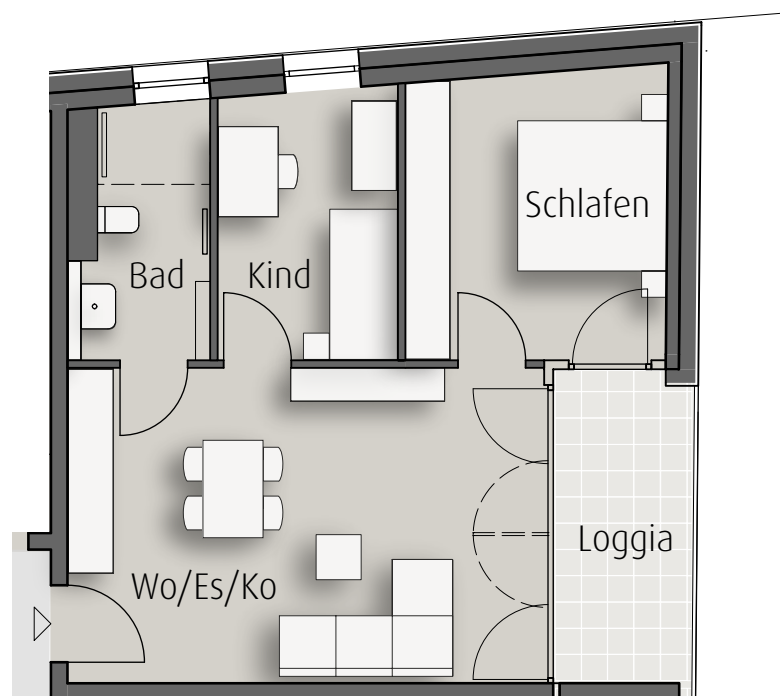

**3- Zi.- Wohnung**

Wohnen/ Essen/ Kochen	ca. 26,4 m ²
Schlafen	ca. 13,2 m ²
Bad	ca. 5,4 m ²
Kind	ca. 8,8 m ²
Loggia	7,7 m ² /2

Gesamtfläche ca. 57,7 m²

(Abst.) = Abstellraum innerhalb der Wohnung statt außerhalb-
Diese Abstellraumfläche zählt nicht zur Wohnfläche!