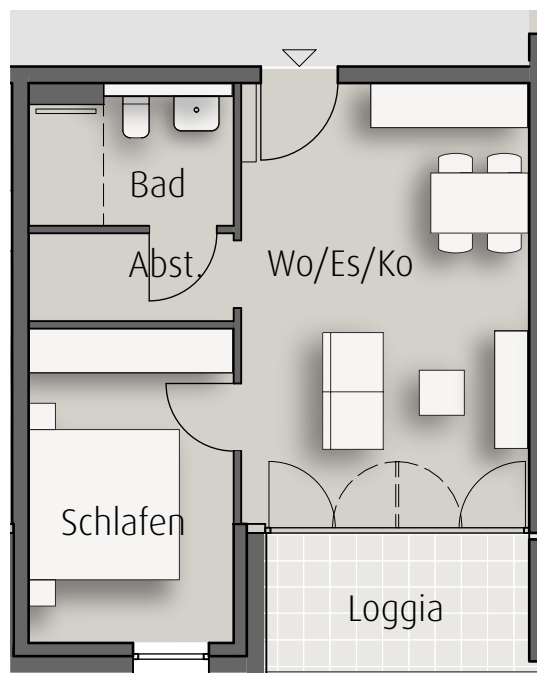

**2- Zi.- Wohnung**

Wohnen/ Essen/ Kochen	ca. 22,2 m ²
Schlafen	ca. 11,5 m ²
Bad	ca. 4,8 m ²
Abst.	ca. 3,2 m ²
Loggia6,5 m ² /2	ca. 3,3 m ²

Gesamtfläche**ca. 45,0 m²**

(Abst.) = Abstellraum innerhalb der Wohnung statt außerhalb-
Diese Abstellraumfläche zählt nicht zur Wohnfläche!