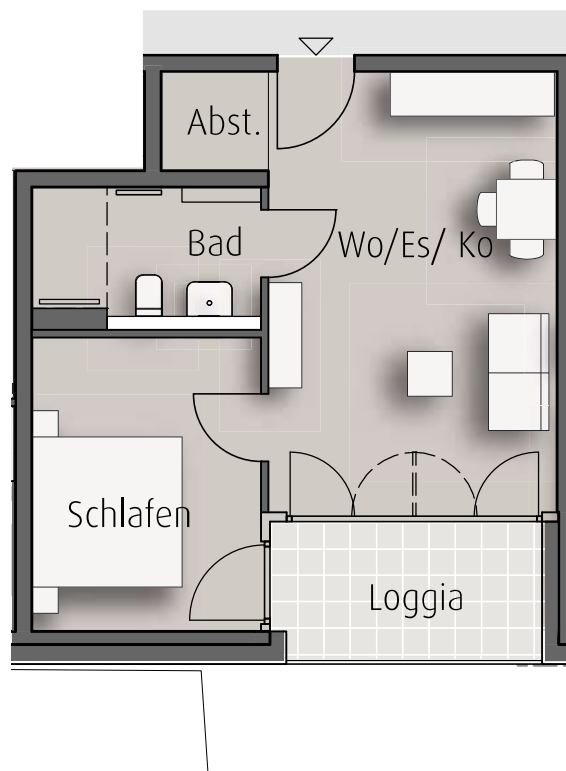

**2- Zi.- Wohnung**

Wohnen/ Essen/ Kochen .....	ca. 22,4 m <sup>2</sup>
Schlafen .....	ca. 11,8 m <sup>2</sup>
Bad .....	ca. 5,2 m <sup>2</sup>
Abst. ....	ca. 1,8 m <sup>2</sup>
Loggia .....6,6 m <sup>2</sup> /2	ca. 3,3 m <sup>2</sup>

**Gesamtfläche****ca. 44,5 m<sup>2</sup>**

(Abst.) = Abstellraum innerhalb der Wohnung statt außerhalb-  
Diese Abstellraumfläche zählt nicht zur Wohnfläche!