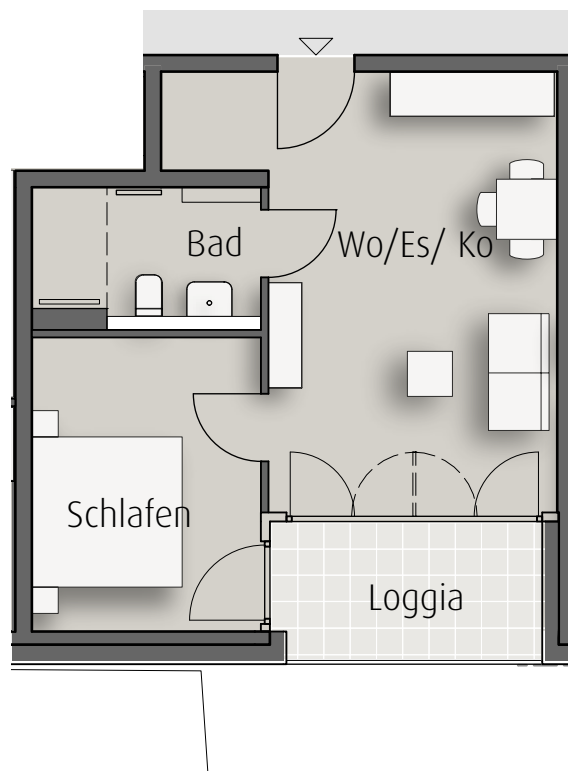


**2- Zi.- Wohnung**

Wohnen/ Essen/ Kochen	ca. 24,2 m ²
Schlafen	ca. 11,8 m ²
Bad	ca. 5,2 m ²
Loggia	ca. 3,3 m ²
<hr/>	
Gesamtfläche	ca. 6,6 m ² /2

Gesamtfläche**ca. 44,5 m²**

(Abst.)

=

Abstellraum innerhalb der Wohnung statt außerhalb-
Diese Abstellraumfläche zählt nicht zur Wohnfläche!