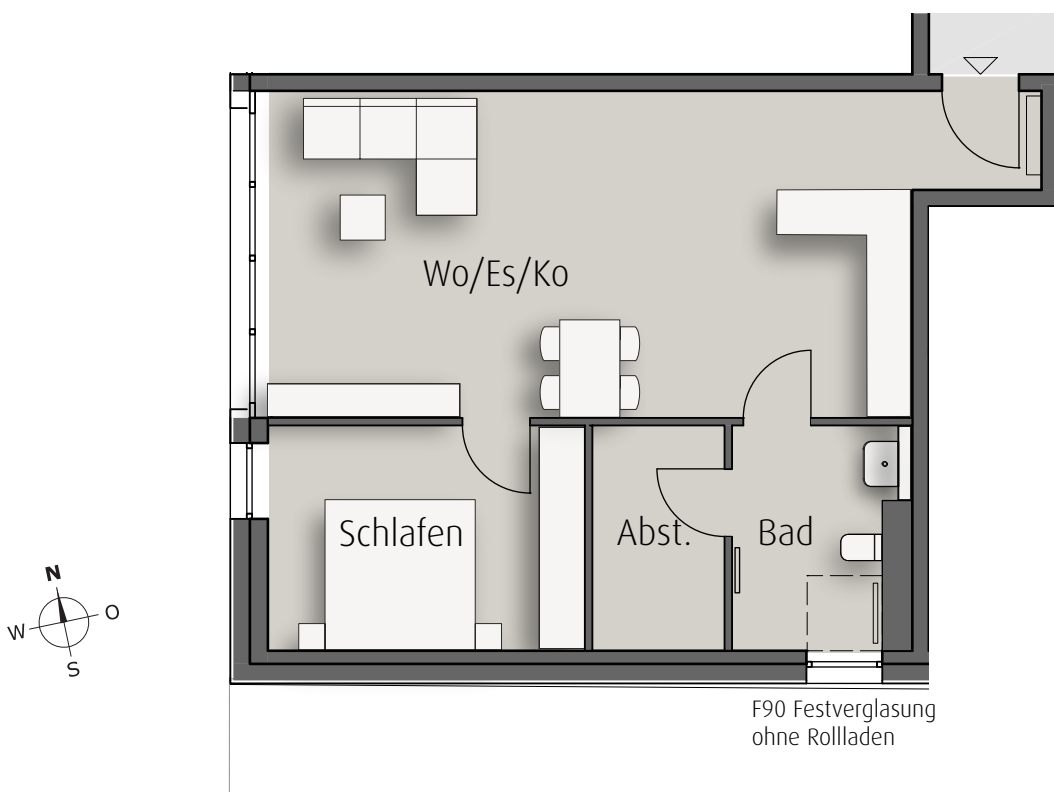

**2- Zi.- Wohnung**

Wohnen/ Essen/ Kochen .....	ca. 39,8 m <sup>2</sup>
Schlafen .....	ca. 12,8 m <sup>2</sup>
Bad .....	ca. 6,3 m <sup>2</sup>
Abst. ....	ca. 5,3 m <sup>2</sup>

**Gesamtfläche** ca. 64,2 m<sup>2</sup>

(Abst.) = Abstellraum innerhalb der Wohnung statt außerhalb-  
Diese Abstellraumfläche zählt nicht zur Wohnfläche!