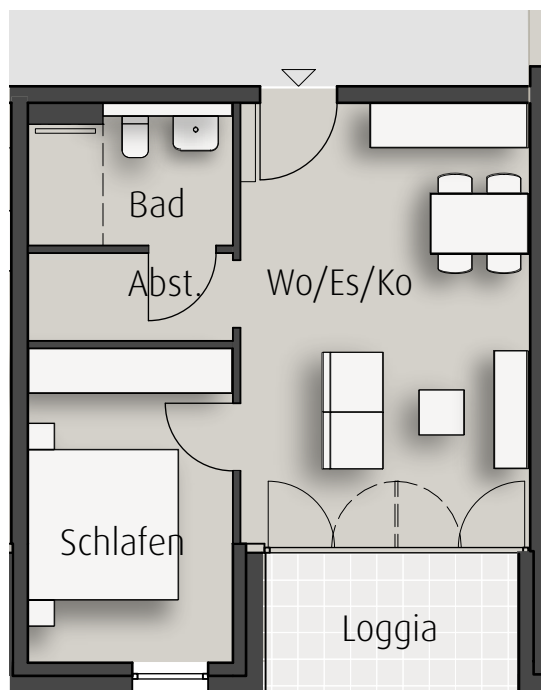

2- Zi.- Wohnung

Wohnen/ Essen/ Kochen	ca. 22,2 m ²
Schlafen	ca. 11,5 m ²
Bad	ca. 4,8 m ²
Abst.	ca. 3,2 m ²
Loggia6,5 m ² /2	ca. 3,3 m ²

Gesamtfläche ca. 45,0 m²

(Abst.) = Abstellraum innerhalb der Wohnung statt außerhalb-
Diese Abstellraumfläche zählt nicht zur Wohnfläche!