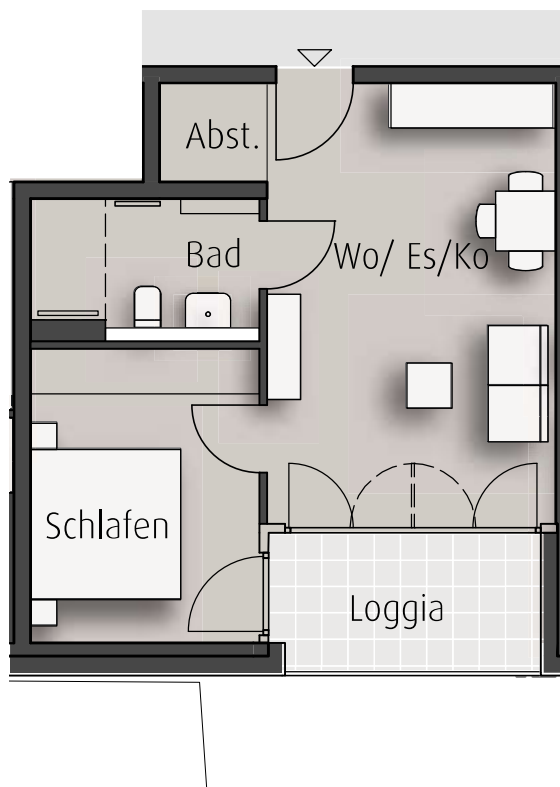

2- Zi.- Wohnung

Wohnen/ Essen/ Kochen	ca. 22,4 m ²
Schlafen	ca. 11,8 m ²
Bad	ca. 5,2 m ²
Abst.	ca. 1,8 m ²
Loggia6,6 m ² /2	ca. 3,3 m ²

Gesamtfläche ca. 44,5 m²

(Abst.) = Abstellraum innerhalb der Wohnung statt außerhalb-
Diese Abstellraumfläche zählt nicht zur Wohnfläche!