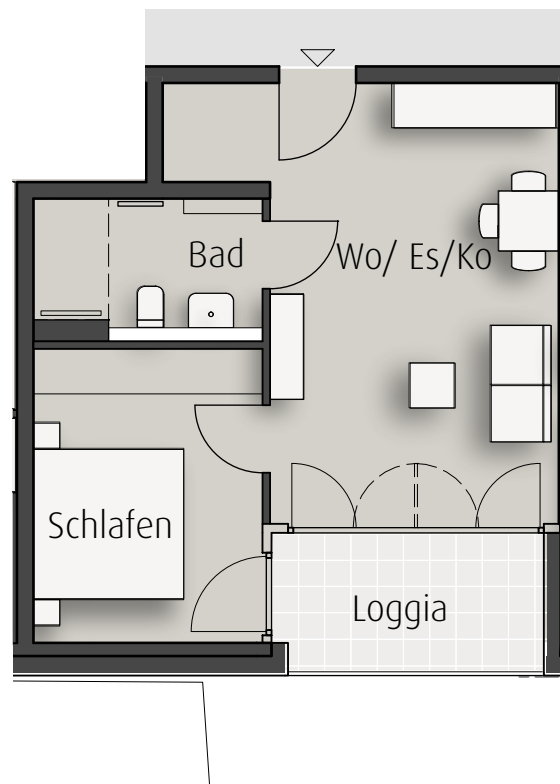

2- Zi.- Wohnung

Wohnen/ Essen/ Kochen	ca. 24,2 m ²
Schlafen	ca. 11,8 m ²
Bad	ca. 5,2 m ²
Loggia	ca. 3,3 m ²
<hr/>	
Gesamtfläche	ca. 44,5 m²

Gesamtfläche

ca. 44,5 m²

(Abst.)

=

Abstellraum innerhalb der Wohnung statt außerhalb-
Diese Abstellraumfläche zählt nicht zur Wohnfläche!