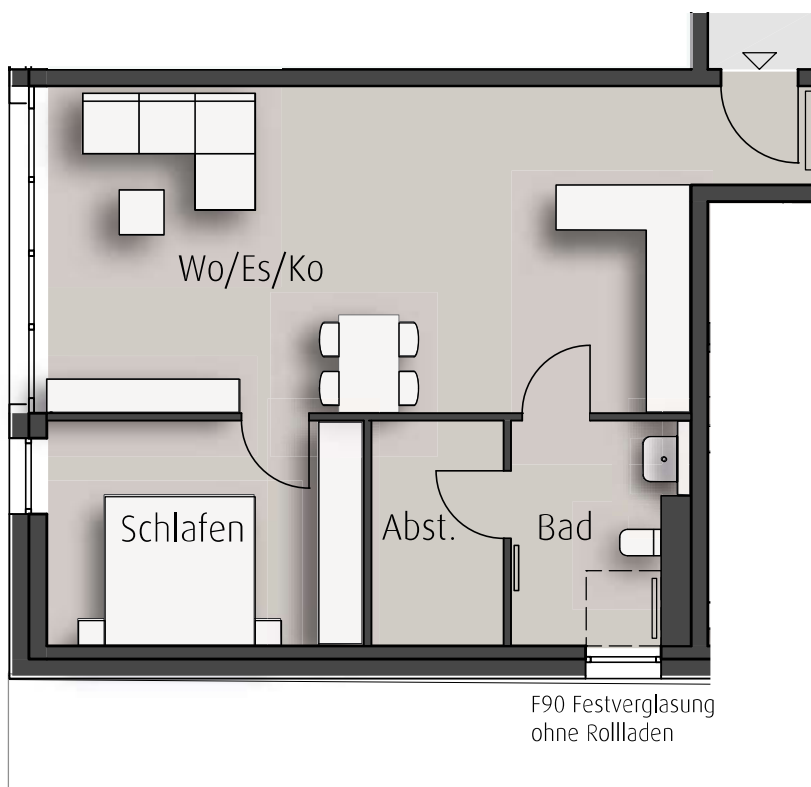

### 2- Zi.- Wohnung

Wohnen/ Essen/ Kochen .....	ca. 39,8 m <sup>2</sup>
Schlafen .....	ca. 12,8 m <sup>2</sup>
Bad .....	ca. 6,3 m <sup>2</sup>
Abst. ....	ca. 5,3 m <sup>2</sup>

**Gesamtfläche** ca. 64,2 m<sup>2</sup>

(Abst.) = Abstellraum innerhalb der Wohnung statt außerhalb-  
Diese Abstellraumfläche zählt nicht zur Wohnfläche!