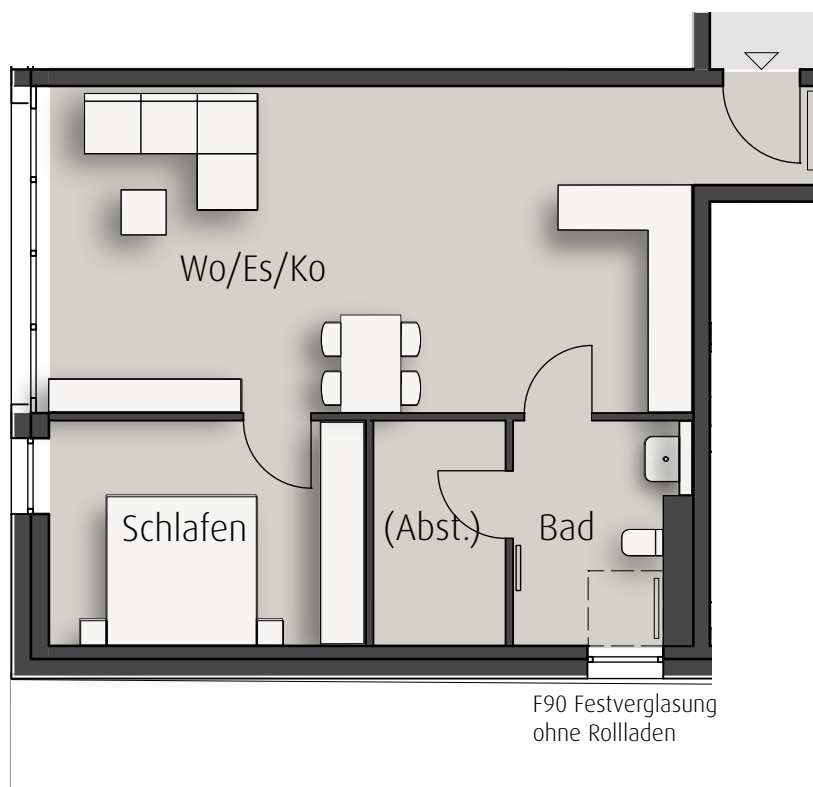

### 2- Zi.- Wohnung

Wohnen/ Essen/ Kochen .....	ca. 39,8 m <sup>2</sup>
Schlafen .....	ca. 12,8 m <sup>2</sup>
Bad .....	ca. 6,3 m <sup>2</sup>
Abst. ....	ca. 5,3 m <sup>2</sup>

**Gesamtfläche** ca. 64,2 m<sup>2</sup>

(Abst.) = Abstellraum innerhalb der Wohnung statt außerhalb-  
Diese Abstellraumfläche zählt nicht zur Wohnfläche!